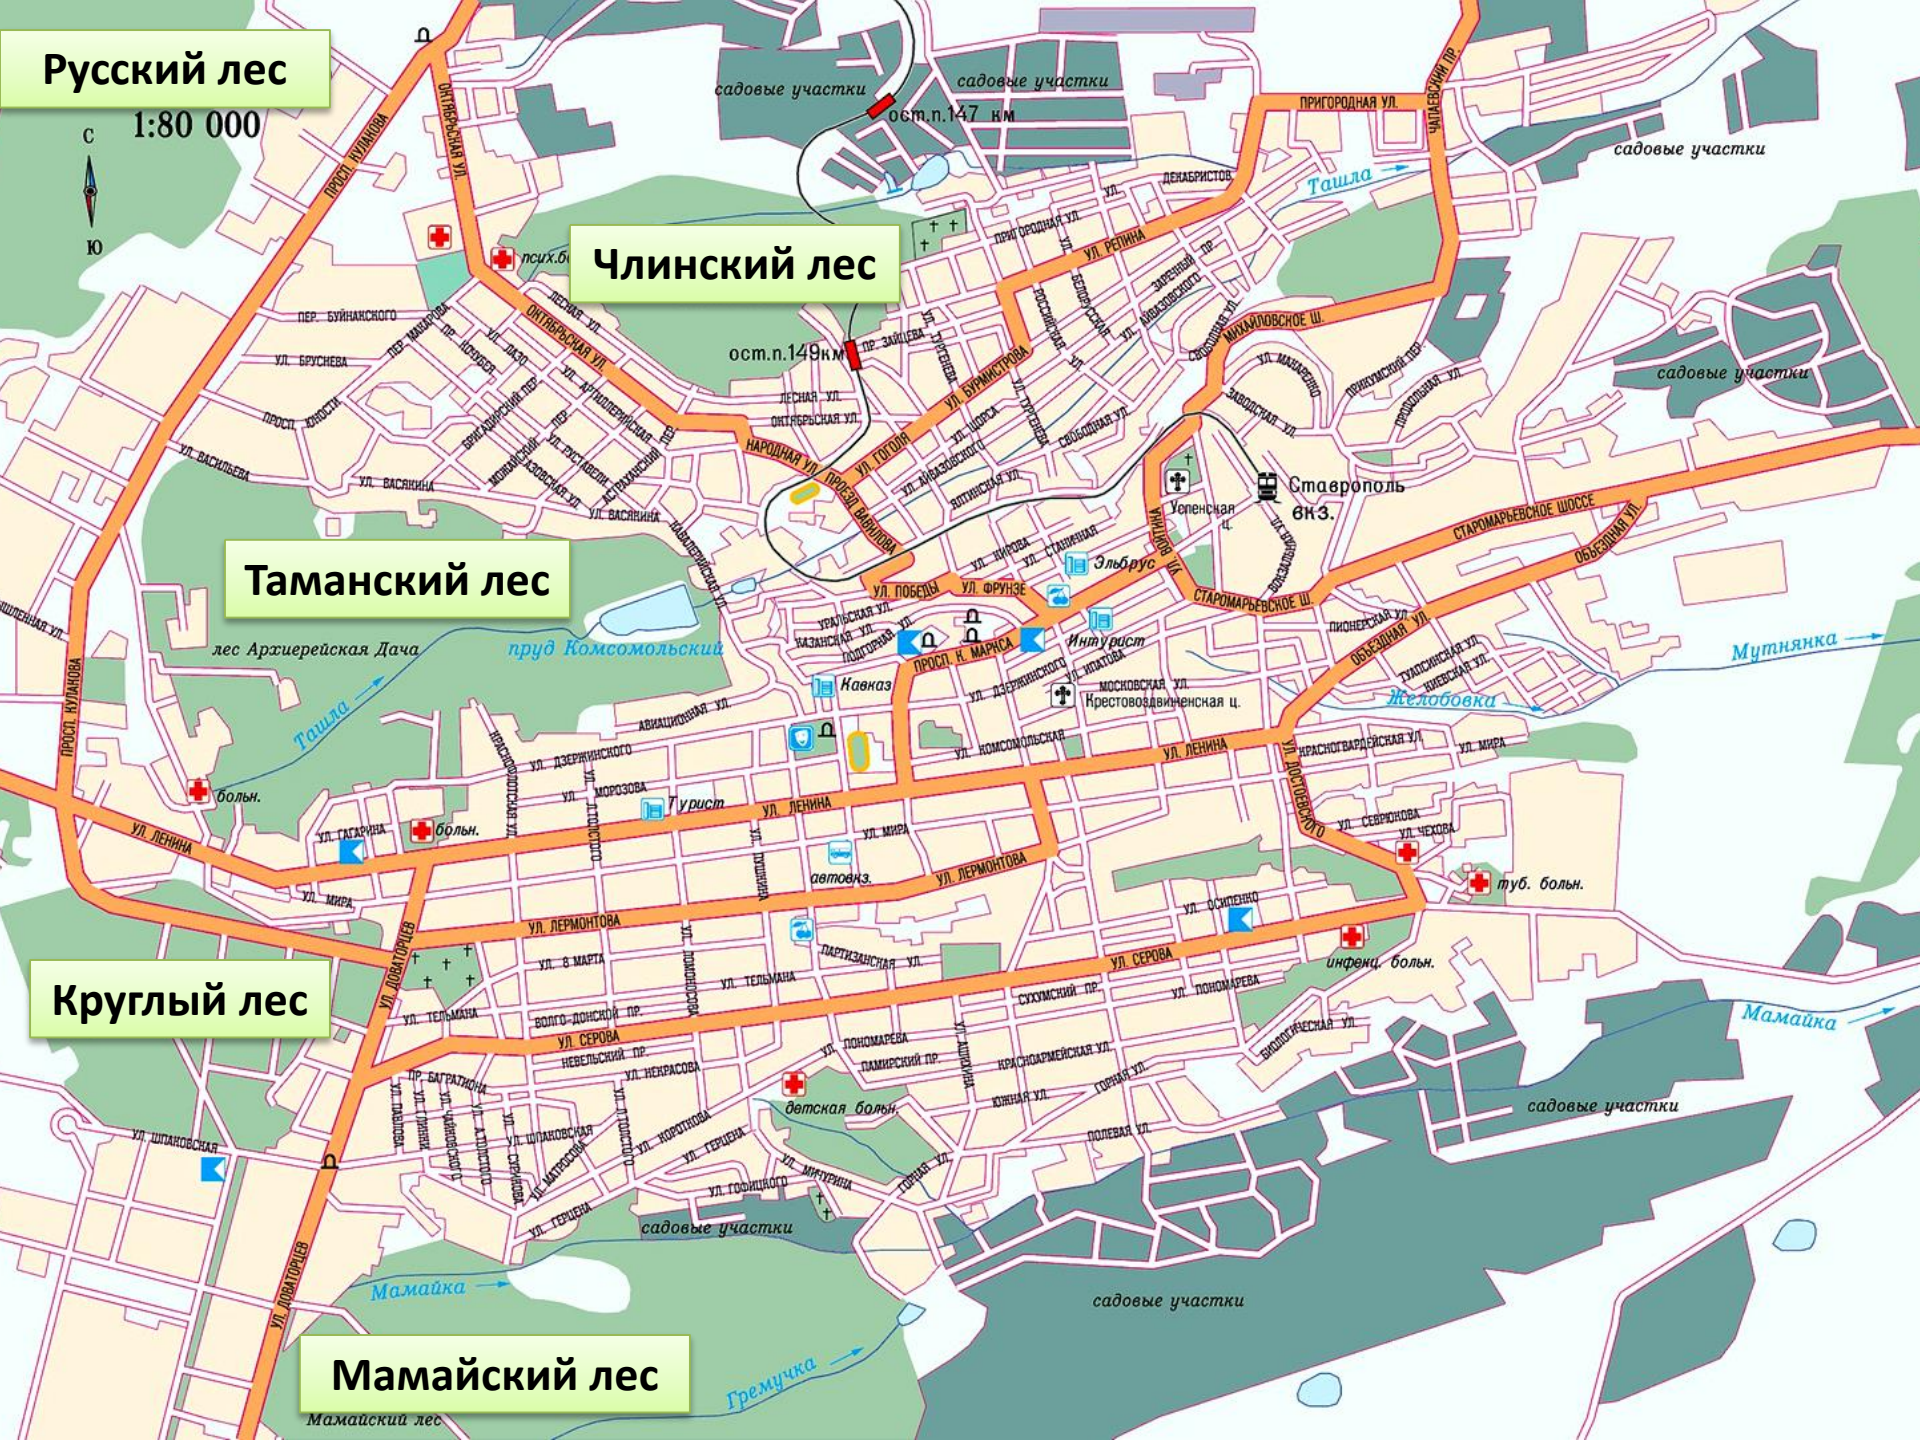

Русский лес

1:80 000

Члинский лес

Таманский лес

Круглый лес

Мамайский лес

Русский лес

ТРАВЕРТИНОВЫЙ ИСТОЧНИК

МИХАЙЛОВСКИЙ РОДНИК

ХОЛОДНЫЕ РОДНИКИ

Ставрополь

РОДНИКИ КОРЫТА

РОДНИК ЧАША

Грушевый лес

Татарский лес